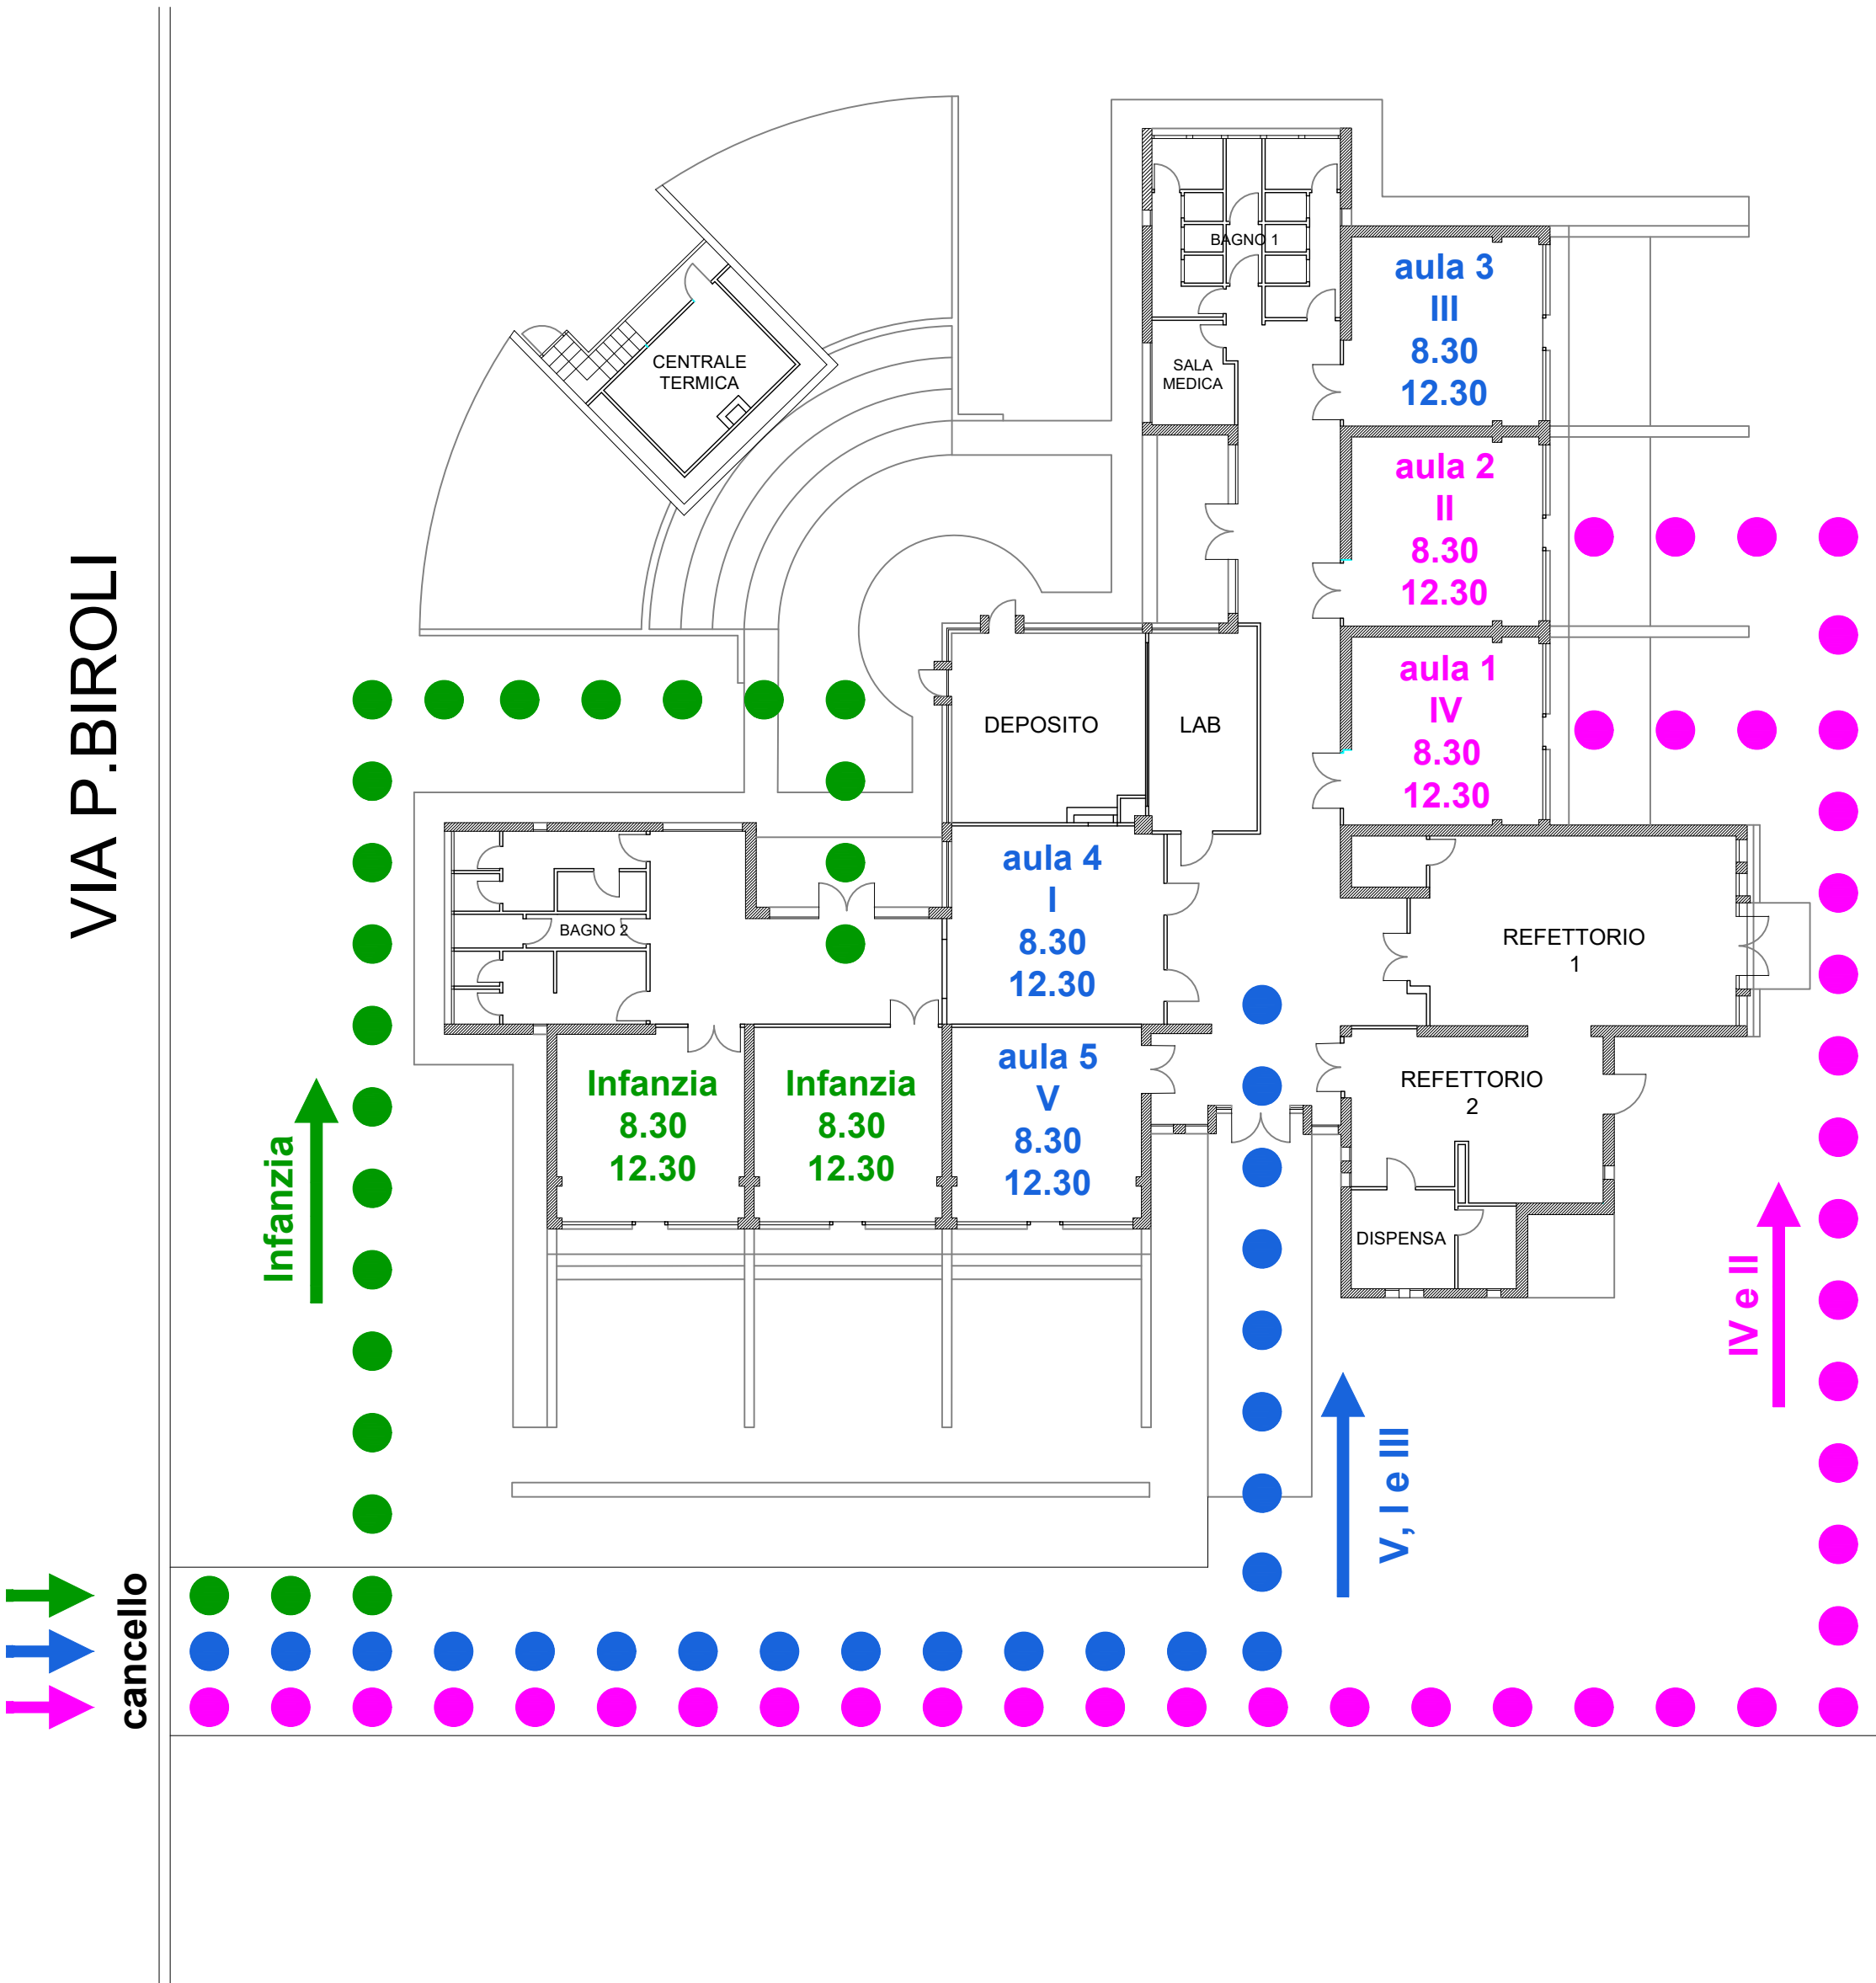

INGRESSO CLASSI PLESSO VIA BIROLI

- VARCARRE IL CANCELLO SOLO AL SUONO DELLA CAMPANELLA
DISPONENDOSI ORDINATAMENTE PER FILE PARALLELE

valida dal 13 Settembre 2022