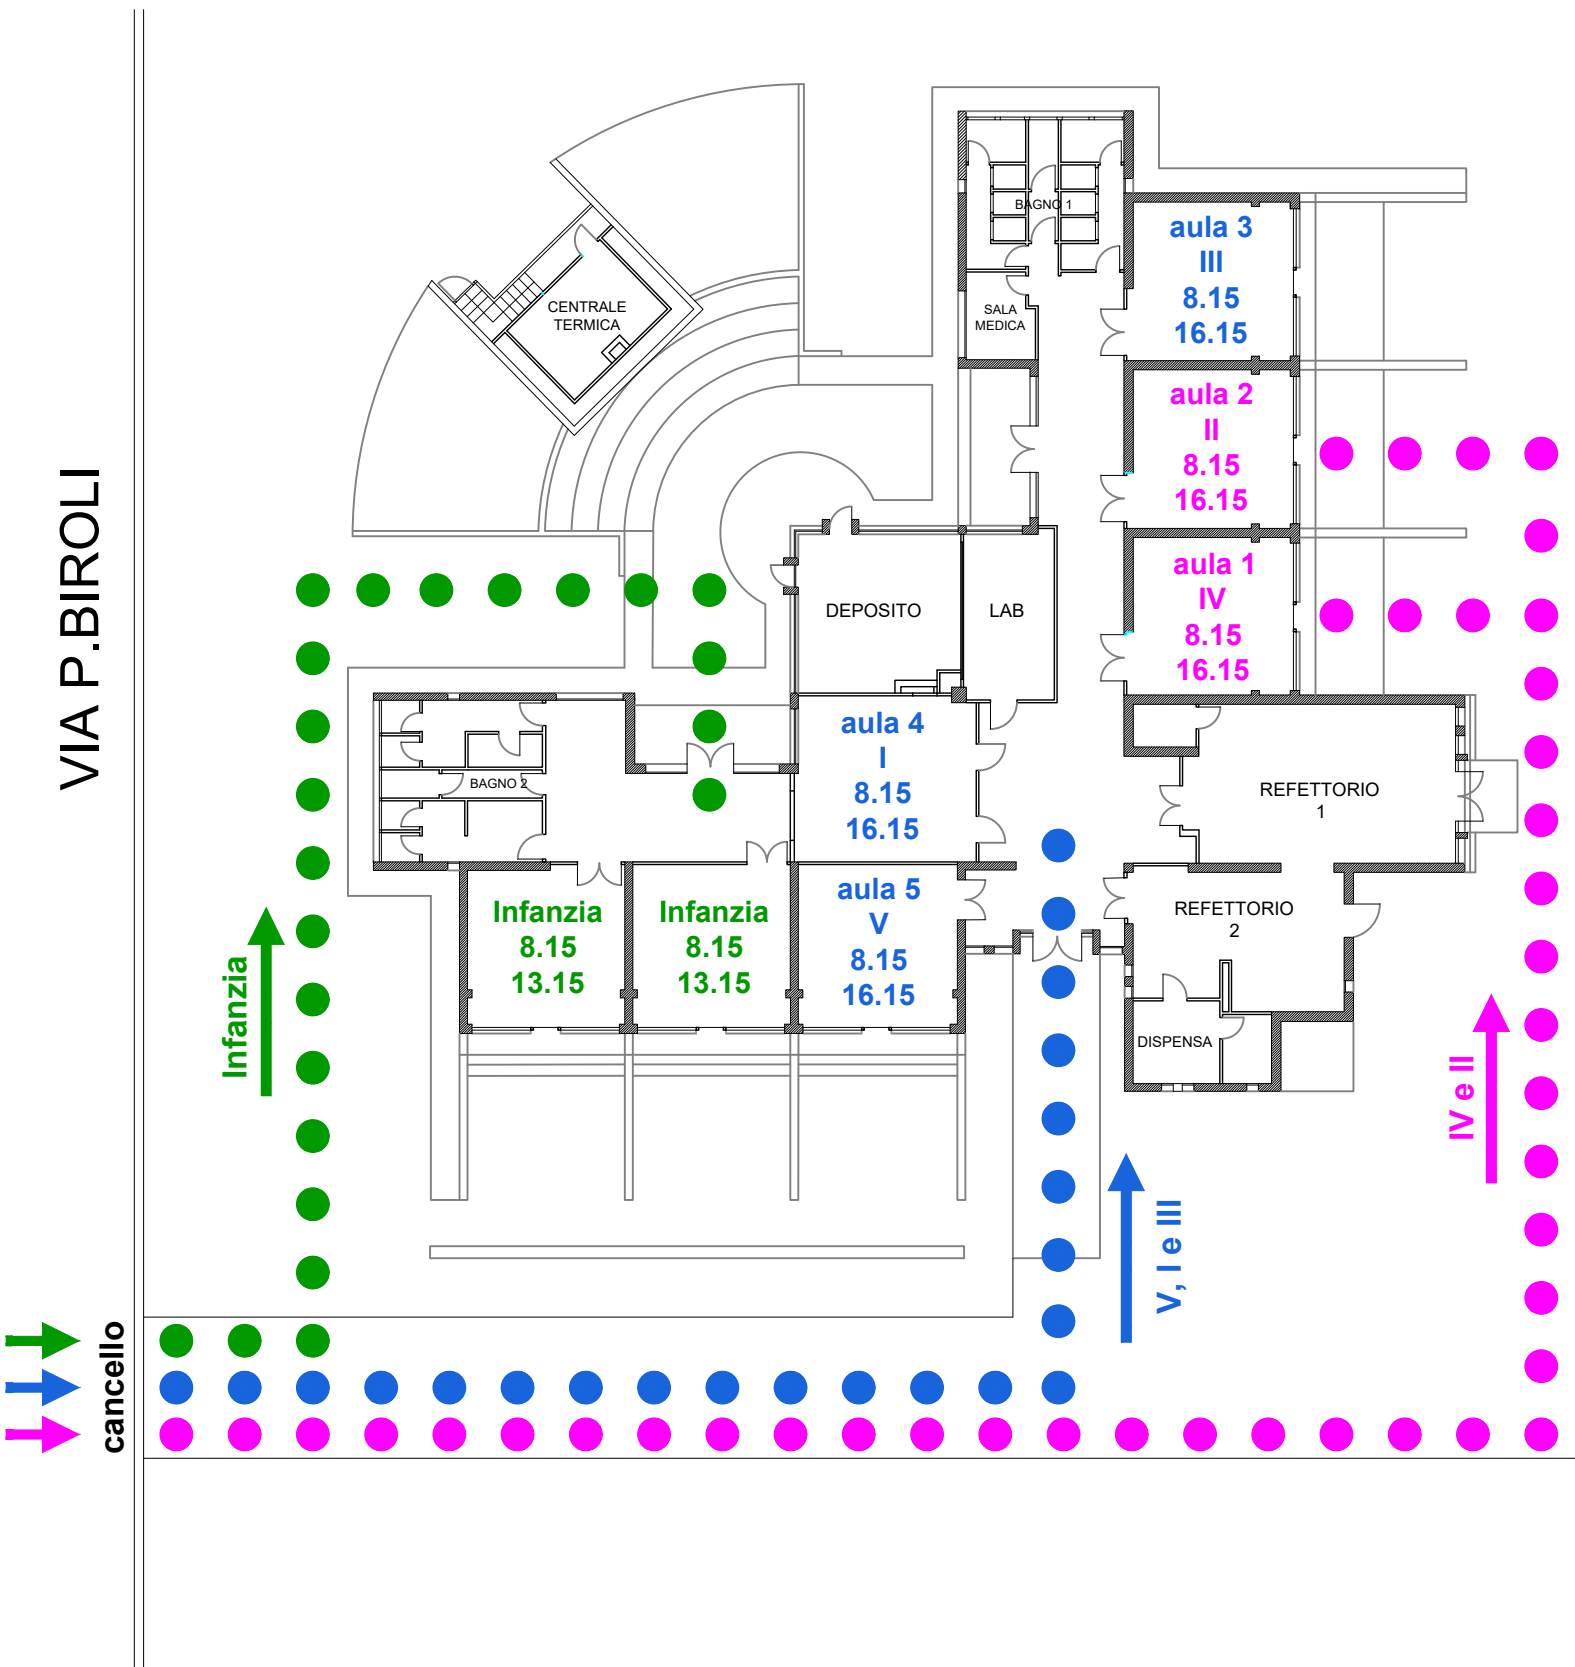

INGRESSO CLASSI PLESSO VIA BIROLI

- VARCARE IL CANCELLO SOLO AL SUONO DELLA CAMPANELLA
DISPONENDOSI ORDINATAMENTE PER FILE PARALLELE

valida dal 3 Ottobre 2022